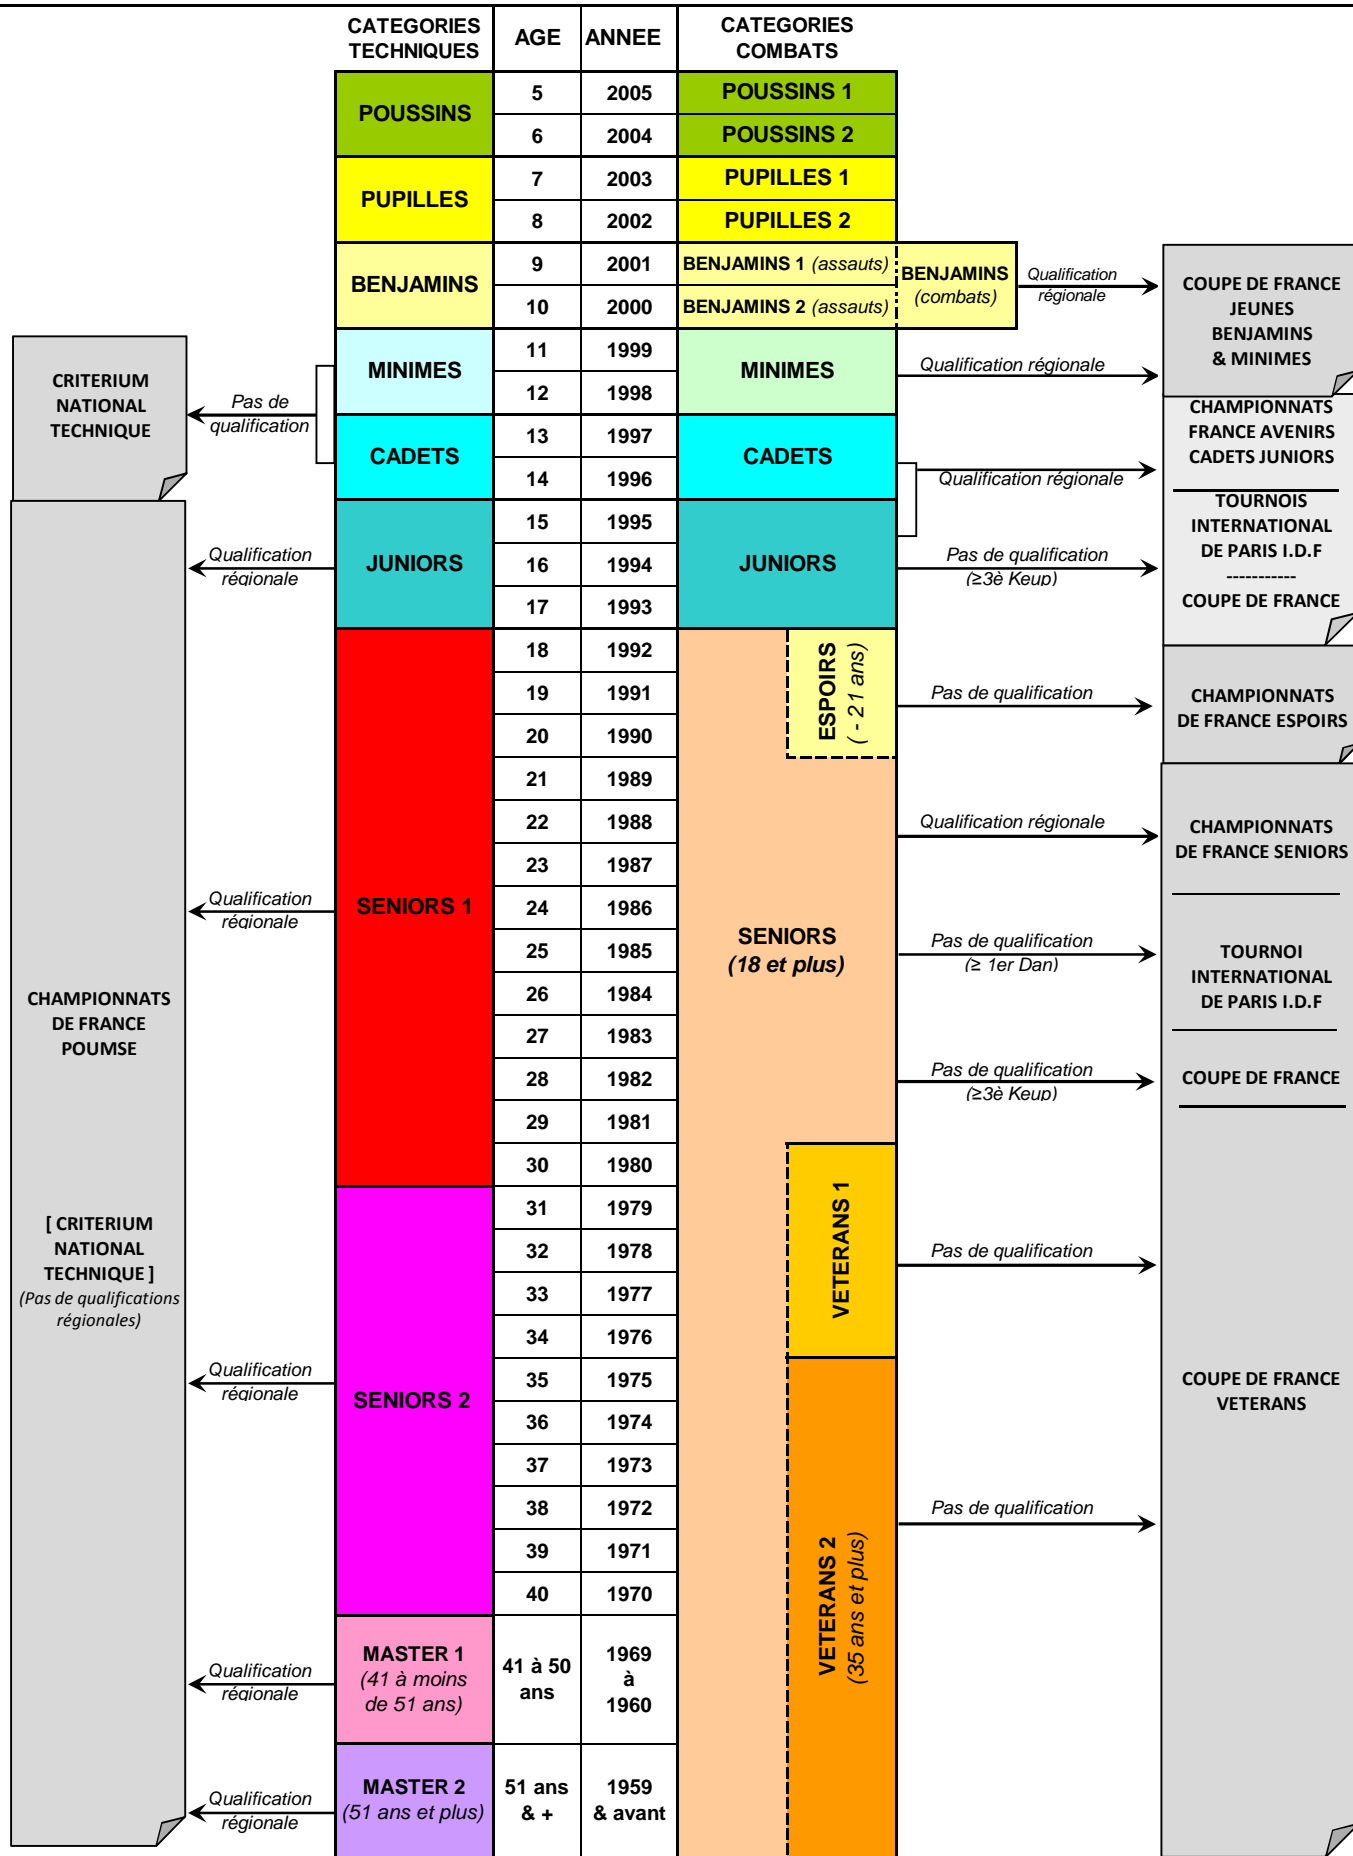

**CATEGORIES D'AGES DES COMPETITIONS TECHNIQUES ET COMBATS**  
- SAISON 2009 / 2010 -

L'âge de référence pour toute la saison sportive, est l'âge du licencié au 31/12 de l'année civile qui suit le début de saison  
(Les conditions de participations sont fixées par les procédures administratives d'inscriptions aux compétitions)